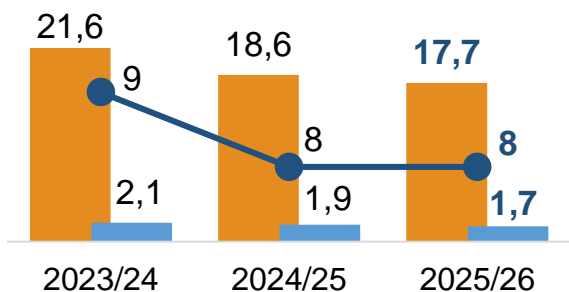

ЗАКЛАДИ ВИЩОЇ ТА ФАХОВОЇ ПЕРЕДВИЩОЇ ОСВІТИ

Миколаївської області на початок 2025/26 навчального року

(за даними Міністерства освіти і науки України)

ВИЩА ОСВІТА

ФАХОВА ПЕРЕДВИЩА ОСВІТА

Кількість

- закладів, од
- студентів, тис. осіб
- викладачів, тис. осіб

Розподіл

випускників закладів вищої освіти за здобутим освітнім ступенем*

студентів закладів фахової передвищої освіти за гендерною ознакою

* На кінець 2025 року.