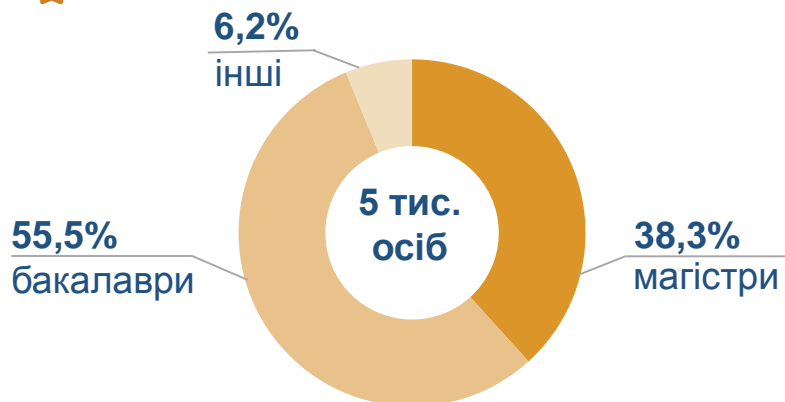

ЗАКЛАДИ ВИЩОЇ ТА ФАХОВОЇ ПЕРЕДВИЩОЇ ОСВІТИ

Миколаївської області на початок 2025/26 навчального року

(за даними Міністерства освіти і науки України)

ВИЩА ОСВІТА

ФАХОВА ПЕРЕДВИЩА ОСВІТА

Кількість

- закладів, од
- студентів, тис. осіб
- викладачів, тис. осіб

Розподіл

випускників закладів вищої освіти за здобутим освітнім ступенем*

студентів закладів фахової передвищої освіти за гендерною ознакою

* На кінець 2025 року.