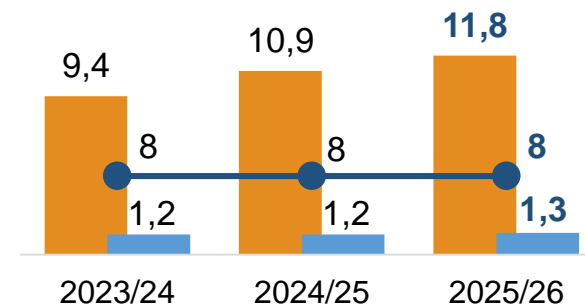

ЗАКЛАДИ ВИЩОЇ ТА ФАХОВОЇ ПЕРЕДВИЩОЇ ОСВІТИ

Миколаївської області на початок 2025/26 навчального року

(за даними Міністерства освіти і науки України)

ВИЩА ОСВІТА

ФАХОВА ПЕРЕДВИЩА ОСВІТА

Кількість

- закладів, од
- студентів, тис. осіб
- викладачів, тис. осіб

Розподіл

випускників закладів вищої освіти за здобутим освітнім ступенем*

студентів закладів фахової передвищої освіти за гендерною ознакою

* На кінець 2025 року.